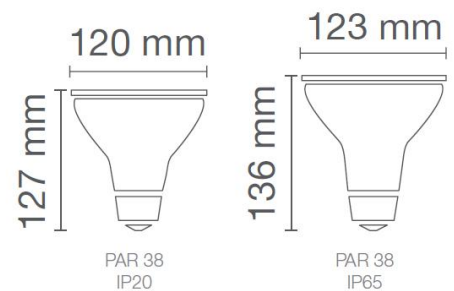

LED PAR38

Lámparas LED con base E27 ideales para iluminación de destaque en aplicaciones comerciales. Disponibles en versión para interior y exterior.

PAR38 IP65

PAR38 IP20

- ≈90%↓
ENERGÍA**
- HASTA
3
AÑOS DE
GARANTÍA**
- HASTA
25.000h
VIDA ÚTIL**
- IP20
IP65**
- 100 –
240 V**
- M
E27**
- LED
COB**

APLICACIONES

Potencia (W)	Equivalencia Halógena (W)*	Flujo Luminoso (lm)	Eficiencia Luminica (lm/W)	Factor de potencia (PF)	Candelas (Cd)	Temp. de Color (K)	Angulo de Apertura	IRC	Dimensiones (mm)	Código	Unidades por Caja
15	100	1400	93	0.9	5500	3000	25°	80	Ø 123 x 136	7013835	12
12	100	1000	83	≥ 0.7	2900	3000	25°	>80	Ø 120 x 127	7014430	12