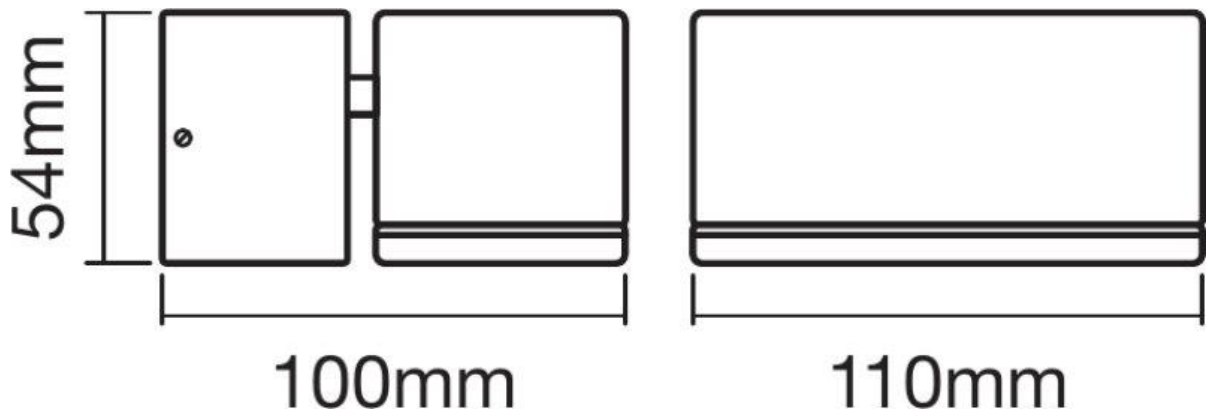

LEDVANCE

LEDVANCE® ENDURA STYLE MINI SPOT I 8W 100-277V 3000K

Beneficios

- ✓ Luminaria decorativa de LED
- ✓ Iluminación directa
- ✓ Soporte rotativo de 340°
- ✓ Fácil instalación
- ✓ Garantía de 5 años

IP44

VIDA ÚTIL

30 000 hrs

Aplicaciones

Ambientes
Residenciales

Pasillos

Jardines

Características del Producto

Potencia Nominal	8W
Tensión Nominal	100-277V
Flujo Luminoso	320 lm
Eficiencia	40 lm/W
Temperatura de Color	3000K
Índice de Reproducción de Color (IRC)	>80
Ángulo de Apertura	100°
Vida Útil	30.000h
Atenuable	No
Índice de Protección	IP44
Material	Aluminio con difusor de PMMA
Garantía	5 años
Mínima y Máxima Temperatura de Operación	-20° ~ +40°
Factor de Potencia	>0.5

Dimensiones

Datos del Producto

Clave	Descripción	Pieza Caja	Peso (g)	EAN 10	Dimensiones EAN10 (mm)	Peso EAN 10 (g)	EAN 40	Dimensiones EAN40 (mm)	Peso EAN 40 (g)
7016208	ENDURA® STYLE Mini Spot I 8W DG	6	390	405807530 5496	70x142x123	416	405807530 5502	260x155x225	2631