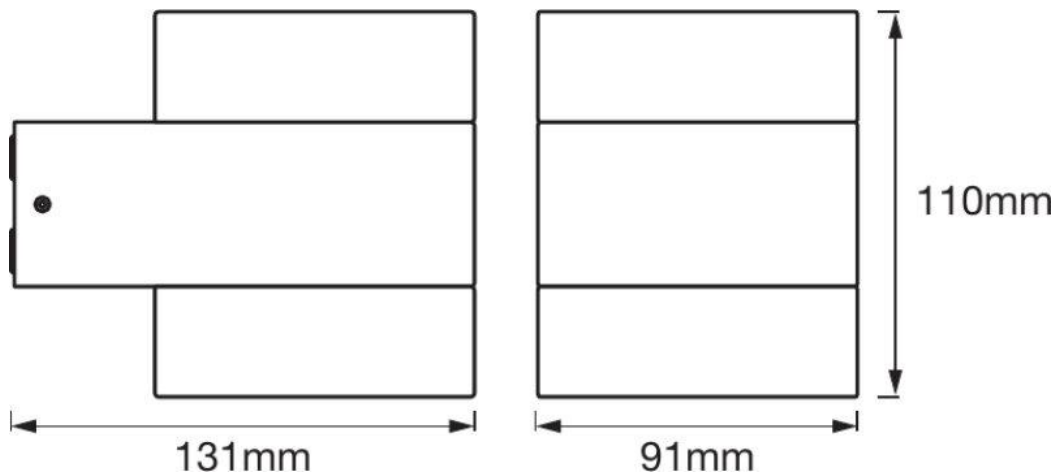

Aplicaciones

Ambientes
Residenciales

Pasillos

Jardines

Características del Producto

Potencia Nominal	13W
Tensión Nominal	100-277V
Flujo Luminoso	980lm
Eficiencia	75 lm/W
Temperatura de Color	3000K
Índice de Reproducción de Color (IRC)	>80
Ángulo de Apertura	120°
Vida Útil	30.000h
Atenuable	No
Índice de Protección	IP44
Material	Aluminio con difusor de PMMA
Garantía	5 años
Mínima y Máxima Temperatura de Operación	-20° ~ +40°
Factor de Potencia	>0.9

Dimensiones

Datos del Producto

Clave	Descripción	Pieza Caja	Peso (g)	EAN 10	Dimensiones EAN10 (mm)	Peso EAN 10 (g)	EAN 40	Dimensiones EAN40 (mm)	Peso EAN 40 (g)
7016204	ENDURA® STYLE UpDown Puck 13W DG	6	630	405807530 5298	124x154x166	670	405807530 5304	385x170x355	4252