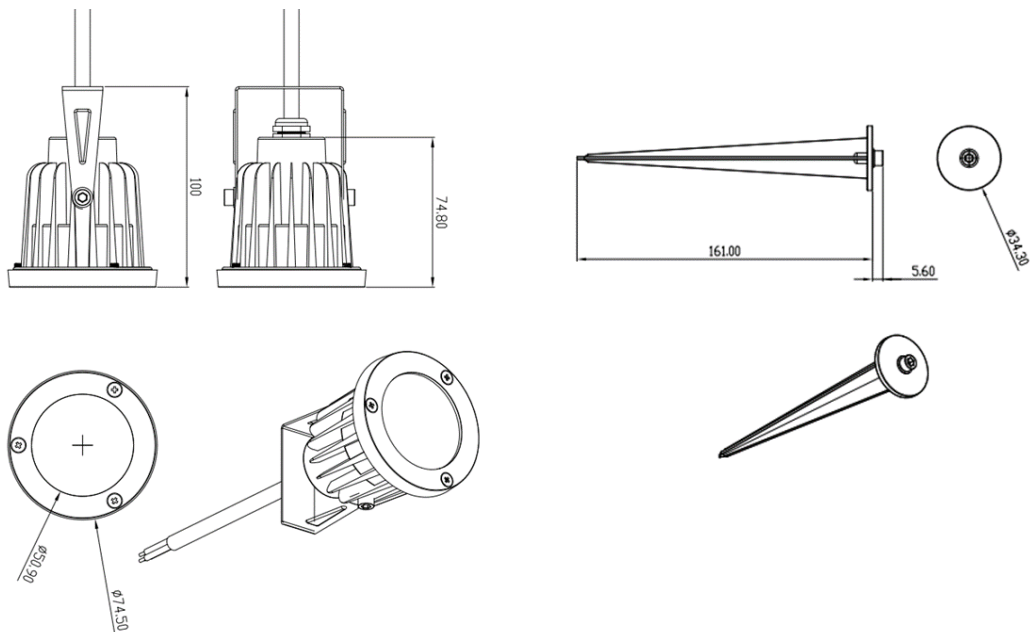

Aplicaciones

Ambiente
Residencial

Jardines

Entradas
principales

Areas
Recreativas

Características del Producto

Tipo de Material	Aluminio
Potencia Nominal	5W & 9W
Tensión Nominal	100-240 V
Flujo Luminoso	350 lm & 720 lm
Temperatura de Color	3000K & 5000K
IRC	>80
Angulo de apertura	24° & 30° (*)
Grado de Protección	IP67
Vida útil	15.000 hs
Garantía	2 años
Temperatura mínima y máxima de trabajo	-20~... + 40°C

* 50% del ángulo de apertura con luz cerrada y 50% con luz mas abierta

Dimensiones

Datos del producto

SAP	Descripción	PCS Caja	Peso (g)	EAN 10	Dimensiones EAN10 (mm)	Peso EAN 10 (g)	EAN 40	Dimensiones EAN40 (mm)	Peso EAN 40 (g)
7014920	LEDVANCE GARDEN SPIKE 5W 3000K 100-240V	30	270	4058075168831	175*85*85	310	4058075168848	440*375*270	10.000
7014921	LEDVANCE GARDEN SPIKE 5W 5000K 100-240V	30	270	4058075168855	175*85*85	310	4058075168862	440*375*270	10.000
7014922	LEDVANCE GARDEN SPIKE 9W 3000K 100-240V	30	270	4058075168879	175*85*85	310	4058075168886	440*375*270	10.000
7014923	LEDVANCE GARDEN SPIKE 9W 5000K 100-240V	30	270	4058075168893	175*85*85	310	4058075168909	440*375*270	10.000