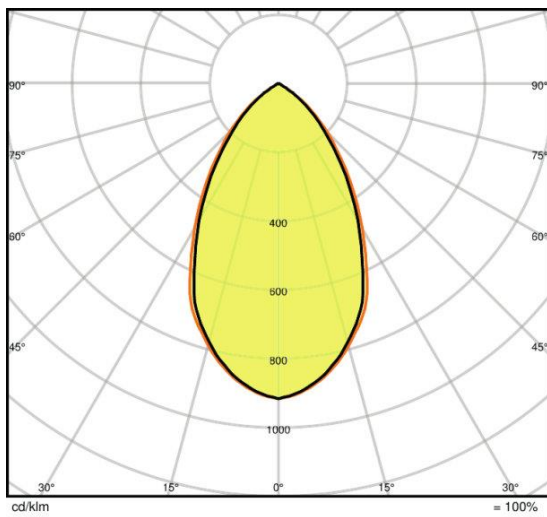

Locales

Hotel

Museo/ Galería

Sala de reunión

Corredor

Características del Producto

Potencia nominal	20W
Tensión nominal	100 - 277 V~
Eficiencia en lm/W	90 lm/W
Flujo luminoso	20W 1930lm (4000K)
Temperatura de color	3000 K / 4000K / 5700 K
IRC	>80
Angulo de Apertura	60°
Vida Útil	50 000 h (L70)
Dimerizable	NO
IP	IP54
Garantía	5 años
Temperatura mínima y máxima de trabajo	-20° ~ +45°
Temperatura mínima y máxima de almacenaje	-40° ~ +70°
THD	<20%
UGR	<22
PF	>0.90

Diseño técnico

Datos logísticos

Código SAP	Descripción	EAN 10	EAN 40	Peso Neto del producto (g)
7015146	DL COMFORT DN205 20W/3CCT	4058075104105	4058075104112	607

Código SAP	Dimensional EAN10 (mm)	Peso EAN 10(g)	Dimensional EAN40 (mm)	Peso EAN 40 (g)	Cantidad por Caja
7015146	250x250x110	905	520x520x300	7350	8

Diagrama Fotométrico

Curva Iluminación-Distancia

20W