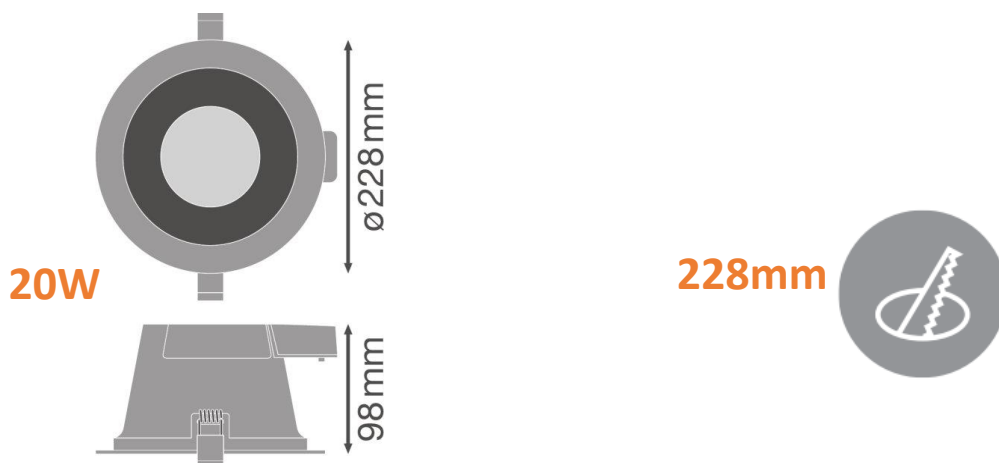

Locales

Hotel

Museo/ Galería

Sala de reunión

Corredor

Características del Producto

Potencia nominal	20W
Tensión nominal	100 - 277 V~
Eficiencia en lm/W	90 lm/W
Flujo luminoso	20W 1930lm (4000K)
Temperatura de color	3000 K / 4000K / 5700 K
IRC	>80
Angulo de Apertura	60°
Vida Útil	50 000 h (L70)
Dimerizable	NO
IP	IP54
Garantía	5 años
Temperatura mínima y máxima de trabajo	-20° ~ +45°
Temperatura mínima y máxima de almacenaje	-40° ~ +70°
THD	<20%
UGR	<22
PF	>0.90

Diseño técnico

Datos logísticos

Código SAP	Descripción	EAN 10	EAN 40	Peso Neto del producto (g)
7015146	DL COMFORT DN205 20W/3CCT	4058075104105	4058075104112	607

Código SAP	Dimensional EAN10 (mm)	Peso EAN 10(g)	Dimensional EAN40 (mm)	Peso EAN 40 (g)	Cantidad por Caja
7015146	250x250x110	905	520x520x300	7350	8

Diagrama Fotométrico

Curva Iluminación-Distancia

20W