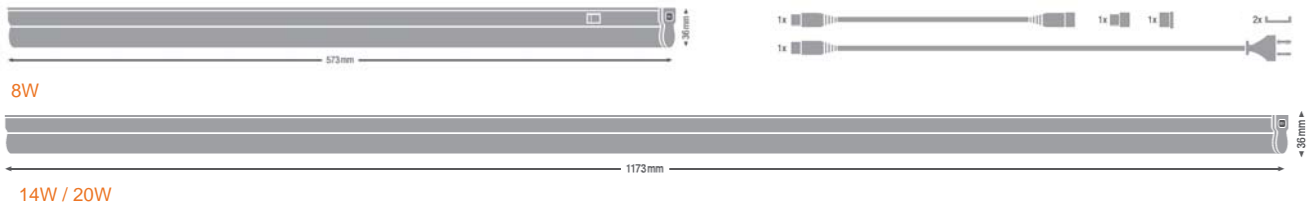

Technical product sheet

Potencia nominal	8W / 14W / 20W
Equivalencia	1x tubo fluorescente 1x18W / 1x36W / 2x36W
Tensión nominal	100-240V
Flujo luminoso	850lm / 1500lm / 2000lm
Eficiencia en lm/W	100lm/W
Temperatura de color	4000K / 6500K
Índice de reproducción cromática (CRI)	>80
Angulo de luz	140°
Factor de potencia	> 0.5
Vida	50.000h (L70)
IP	IP20
Dimerizable	No
Rango de temperatura de operación	-20 ... + 40°C
Rango de temperatura de almacenamiento	-40... + 80°C
Garantía	3 años

Esquema técnico

Datos logísticos

Código SAP	Descripción	EAN 10	EAN 40	Peso neto de producto (g)
7013807	LEDVANCE LINEAR 8W/840 BIV ON/OFF	4058075814394	4058075814400	245
7013808	LEDVANCE LINEAR 8W/865 BIV ON/OFF	4058075814417	4058075814424	245
7013809	LEDVANCE LINEAR 14W /840 BIV	4058075814431	4058075814448	355
7013810	LEDVANCE LINEAR 14W /865 BIV	4058075814455	4058075814462	355
7013811	LEDVANCE LINEAR 20W /840 BIV	4058075814479	4058075814486	360
7013812	LEDVANCE LINEAR 20W /865 BIV	4058075814493	4058075814509	360

Código SAP	Dimensiones EAN10 (mm)	Peso EAN10 (g)	Dimensiones EAN40 (mm)	Peso EAN 40 (g)	Unidades por caja
7013807	780x40x30	305	800x175x151	3675	15
7013808	780x40x30	305	800x175x151	3675	15
7013809	1380x40x30	470	1400x175x151	5325	15
7013810	1380x40x30	470	1400x175x151	5325	15
7013811	1380x40x30	476	1400x175x151	5400	15
7013812	1380x40x30	476	1400x175x151	5400	15