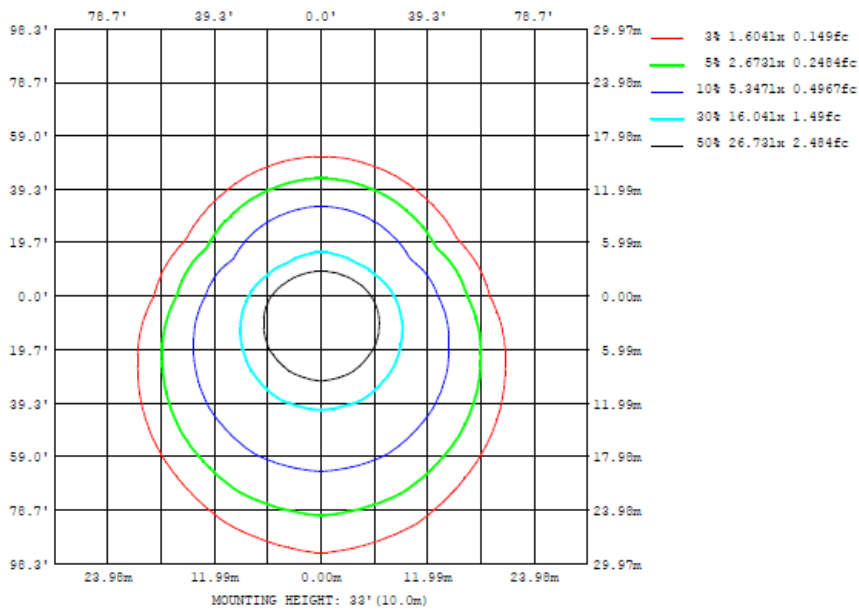

Características del producto

Potencia nominal	150 W
Equivalencia	1 x 250 W MH
Tensión nominal	100-277 V
Flujo luminoso	13 500 lm
Eficiencia en lm/w	90 lm/W
Temperatura de color	5.000 K
Índice de reproducción de color (IRC)	>80
Factor de potencia	0.97
Ángulo de apertura	Asimétrico 86 x 100°
Vida útil	50.000 h
Dimerizable	No
Grado de protección / IP	IP65
Temperatura de utilización	-30~... + 40°C
Temperatura de almacenaje	-40~... + 70°C
Garantía	5 años
Distorsión de armónicas / THD	<20%

Dimensiones

Datos del producto

Clave	Descripción	Pieza Caja	Peso (g)	EAN 40	Dimensiones EAN40 (mm)	Peso EAN 40 (g)
7014635	LEDVANCE FLOODLIGHT ASY 150W/850 100-277V	1	3000	405807510 0015	381x416x297	3700

Altura de Montaje

Diagrama Fotométrico

Flux out: 6996 lm

Height	Eavg, Emax	Angle: 84.81deg	Diameter
1m	2561, 5347lx		182.66cm
2m	640.3, 1337lx		365.31cm
3m	284.6, 594.1lx		547.97cm
4m	160.1, 334.2lx		730.62cm
5m	102.4, 213.9lx		913.28cm
6m	71.14, 148.5lx		1095.93cm
7m	52.27, 109.1lx		1278.59cm
8m	40.02, 83.54lx		1461.24cm
9m	31.62, 66.01lx		1643.90cm
10m	25.61, 53.47lx		1826.55cm