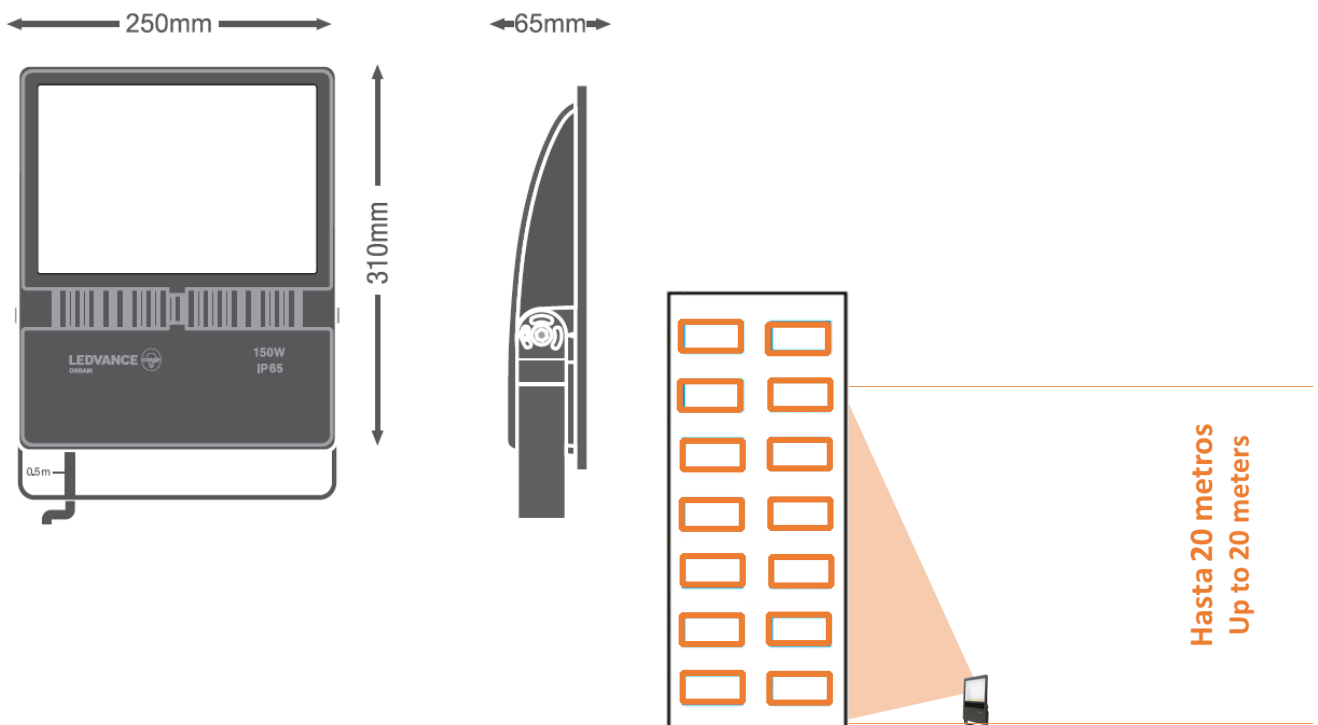

LEDVANCE

LEDVANCE® FLOODLIGHT ASYMMETRICAL 150W 100-277V 5000K

Ahorro de
energía

50%

VIDA ÚTIL
50.000 h

Aprende a instalar las
luminarias LEDVANCE
¡Es muy fácil!

Beneficios

- ✓ Diseño compacto y fácil instalación
- ✓ IP65
- ✓ Luz asimétrica direccionada a 86x100°
- ✓ Driver interno
- ✓ Ilumina hasta 20 mts

Características del producto

Potencia nominal	150 W
Equivalencia	1 x 250 W MH
Tensión nominal	100-277 V
Flujo luminoso	13 500 lm
Eficiencia en lm/w	90 lm/W
Temperatura de color	5.000 K
Índice de reproducción de color (IRC)	>80
Factor de potencia	0.97
Ángulo de apertura	Asimétrico 86 x 100°
Vida útil	50.000 h
Dimerizable	No
Grado de protección / IP	IP65
Temperatura de utilización	-30~... + 40°C
Temperatura de almacenaje	-40~... + 70°C
Garantía	5 años
Distorsión de armónicas / THD	<20%

Dimensiones

Datos del producto

Clave	Descripción	Pieza Caja	Peso (g)	EAN 40	Dimensiones EAN40 (mm)	Peso EAN 40 (g)
7014635	LEDVANCE FLOODLIGHT ASY 150W/850 100-277V	1	3000	405807510 0015	381x416x297	3700

Altura de Montaje

Diagrama Fotométrico

Flux out: 6996 lm

Height	Eavg, Emax	Angle: 84.81deg	Diameter
1m	2561, 5347lx		182.66cm
2m	640.3, 1337lx		365.31cm
3m	284.6, 594.1lx		547.97cm
4m	160.1, 334.2lx		730.62cm
5m	102.4, 213.9lx		913.28cm
6m	71.14, 148.5lx		1095.93cm
7m	52.27, 109.1lx		1278.59cm
8m	40.02, 83.54lx		1461.24cm
9m	31.62, 66.01lx		1643.90cm
10m	25.61, 53.47lx		1826.55cm