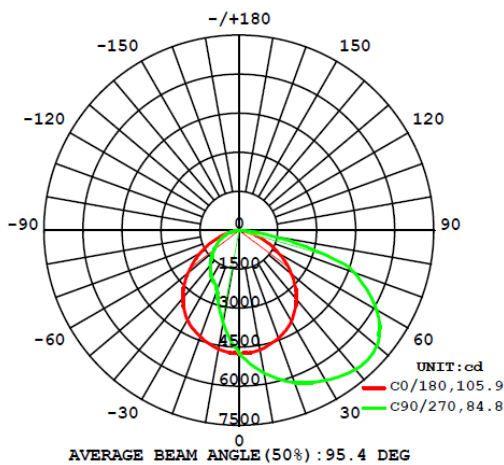

Características del producto

Potencia nominal	150 W
Equivalencia	1 x 250 W MH
Tensión nominal	100-277 V
Flujo luminoso	13 500 lm
Eficiencia en lm/w	90 lm/W
Temperatura de color	5.000 K
Índice de reproducción de color (IRC)	>80
Factor de potencia	0.97
Ángulo de apertura	Asimétrico 86 x 100°
Vida útil	50.000 h
Dimerizable	No
Grado de protección / IP	IP65
Temperatura de utilización	-30~... + 40°C
Temperatura de almacenaje	-40~... + 70°C
Garantía	5 años
Distorsión de armónicas / THD	<20%

Altura de Montaje

Diagrama Fotométrico

Flux out: 6996 lm

Height	Eavg, Emax	Angle: 84.81deg	Diameter
1m	2561, 5347lx		182.66cm
2m	640.3, 1337lx		365.31cm
3m	284.6, 594.1lx		547.97cm
4m	160.1, 334.2lx		730.62cm
5m	102.4, 213.9lx		913.28cm
6m	71.14, 148.5lx		1095.93cm
7m	52.27, 109.1lx		1278.59cm
8m	40.02, 83.54lx		1461.24cm
9m	31.62, 66.01lx		1643.90cm
10m	25.61, 53.47lx		1826.55cm