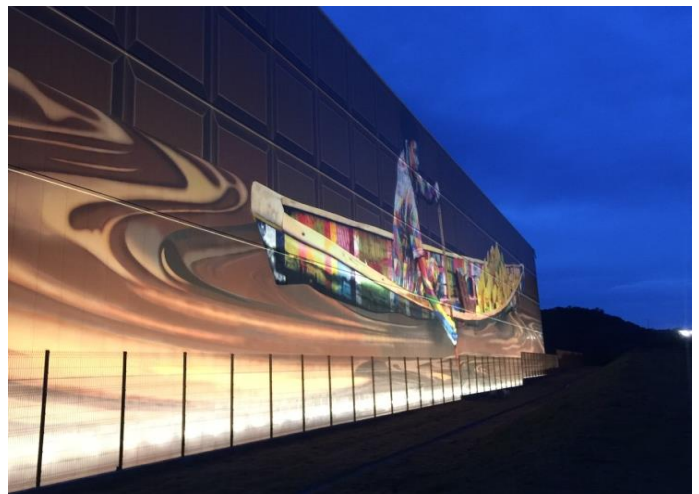

LEDVANCE

LEDVANCE® FLOODLIGHT ASYMMETRICAL 150W 100-277V 5000K

Ahorro de
energía

50%

VIDA ÚTIL
50.000 h

Aprende a instalar las
luminarias LEDVANCE
¡Es muy fácil!

Beneficios

- ✓ Diseño compacto y fácil instalación
- ✓ IP65
- ✓ Luz asimétrica direccionada a 86x100°
- ✓ Driver interno
- ✓ Ilumina hasta 20 mts

Aplicaciones / Applications

LUZ CÁLIDA / WARM LIGHT 3000K				LUZ FRÍA / COLD LIGHT 5000K		
Fachada Facade	Hotel Hotel	Museos Museums	Establecimientos Shops	Puentes Bridges	Museos Museums	Establecimientos Shops