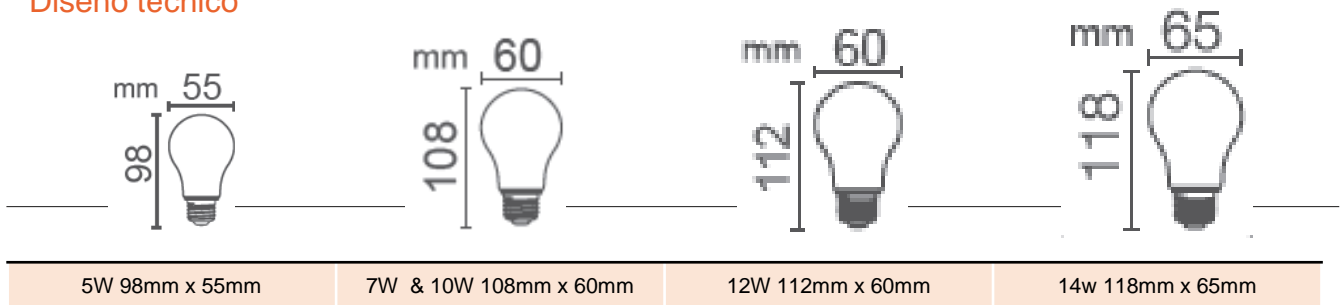

Ficha técnica de producto

Potencia nominal	5W	7W	10W	12W	14W
Equivalencia (incandescentes)	40W	60W	75W	90W	100W
Tensión nominal	220V	220V	220V	220V	220V
Flujo luminoso	450lm	600lm	750lm	1000lm	1200lm
Temperatura de color	3000K / 6500K	3000K / 6500K	3000K / 6500K	3000K / 6500K	3000K / 6500K
Índice de Reproducción de color (IRC)	> 80	> 80	> 80	> 80	> 80
Vida útil	10.000 H	10.000 H	10.000 H	10.000 H	10.000 H
Dimerizable	No	No	No	No	No
Garantía	1 año	1 año	1 año	1 año	1 año

Diseño técnico

Datos de Logística

Código SAP	Descripción	EAN 10	EAN 40	Peso producto (g)
7015397	LED VALUE CLASSIC A40 5W 830 220V E27 G2	4058075226272	4058075226289	27g
7015398	LED VALUE CLASSIC A40 5W 865 220V E27 G2	4058075226296	4058075226302	27g
7015399	LED VALUE CLASSIC A60 7W/830 220V E27 G2	4058075226319	4058075226326	32g
7015440	LED VALUE CLASSIC A60 7W/865 220V E27 G2	4058075226333	4058075226340	32g
7015441	LED VALUE CLASSIC A75 10W/830 220V E27 G2	4058075226357	4058075226364	32g
7015442	LED VALUE CLASSIC A75 10W/865 220V E27 G2	4058075226371	4058075226388	32g
7015443	LED VALUE CLASSIC A90 12W/830 220V E27 G2	4058075226395	4058075226401	32g
7015444	LED VALUE CLASSIC A90 12W/865 220V E27 G2	4058075226418	4058075226425	32g
7015445	LED VALUE CLASSIC A100 14W/830 220V E27 G2	4058075226432	4058075226449	32g
7015446	LED VALUE CLASSIC A100 14W/865 220V E27 G2	4058075226456	4058075226463	32g

Código SAP	Dimensiones EAN10 (mm)	Peso EAN 10(g)	Dimensiones EAN40 (mm)	Peso EAN 40 (g)	Unidades por caja
7015397	55x55x95 mm	40g	288x203x136 mm	1255g	20
7015398	55x55x95 mm	40g	288x203x136 mm	1255g	20
7015399	60x60x105 mm	47g	313x233x146 mm	1640g	20
7015440	60x60x105 mm	47g	313x233x146 mm	1640g	20
7015441	60x60x105 mm	47g	313x233x146 mm	1640g	20
7015442	60x60x105 mm	47g	313x233x146 mm	1640g	20
7015443	60x60x110 mm	47g	313x243x146 mm	1640g	20
7015444	60x60x110 mm	47g	313x243x146 mm	1640g	20
7015445	65x65x115 mm	47g	313x243x146 mm	1640g	20
7015446	65x65x115 mm	47g	313x243x146 mm	1640g	20