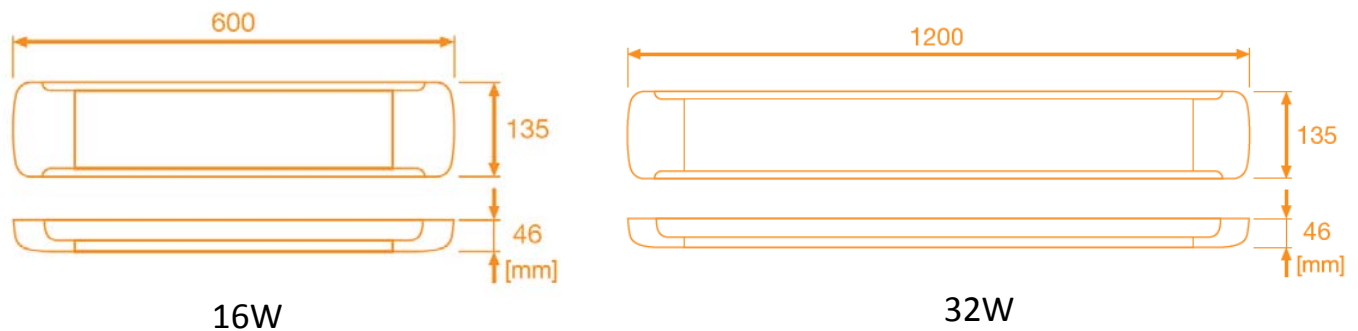

- Hasta 60% de economía de energía
- Vida útil de 30.000h
- Garantía de 3 años
- Diseño moderno
- Fácil instalación

Ficha técnica de producto

Potência nominal	16W/32W
Equivalencia	2 x tubos fluorescentes 20W/ 2 x tubos fluorescentes 40W
Tensión nominal	100-240V
Flujo luminoso	1400 lm/ 3000 lm (5000K)
Temperatura de color	5000K
Índice de Reproducción de color (IRC)	> 80
Ángulo de Abertura	110°
Vida útil	30.000h
Dimerizable	No
IP	IP20
Garantía	3 años

Diseño técnico

Datos de Logística

Código SAP	Descripción	EAN 10	EAN 40	Peso líquido de producto (g)
7012916	LEDVANCE LIVIN CORTA 16W/850 BIV	4058075800120	4058075800137	550g
7012918	LEDVANCE LIVIN LARGA 32W/850 BIV	4058075800144	4058075800151	1100g

Código SAP	Dimensiones EAN10 (mm)	Peso EAN 10(g)	Dimensiones EAN40 (mm)	Peso EAN 40 (g)
7012916	605X139X49mm	650g	625x300x275 mm	7500g
7012918	1205X139X49mm	1300g	1225x300x224 mm	11000g

Diagrama Fotométrico