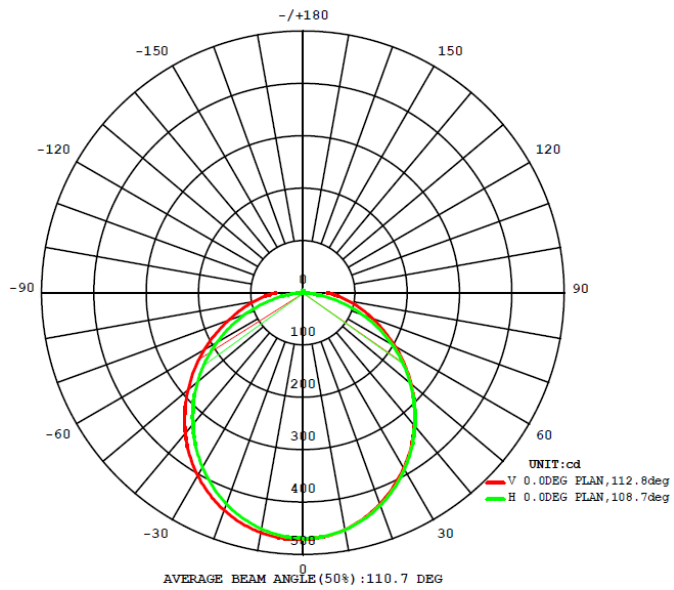

- Hasta 60% de economía de energía
- Vida útil de 30.000h
- Garantía de 3 años
- Diseño moderno
- Fácil instalación

Ficha técnica de producto

Potência nominal	16W/32W
Equivalencia	2 x tubos fluorescentes 20W/ 2 x tubos fluorescentes 40W
Tensión nominal	100-240V
Flujo luminoso	1400 lm/ 3000 lm (5000K)
Temperatura de color	5000K
Índice de Reproducción de color (IRC)	> 80
Ángulo de Abertura	110°
Vida útil	30.000h
Dimerizable	No
IP	IP20
Garantía	3 años

Diseño técnico

Datos de Logística

Código SAP	Descripción	EAN 10	EAN 40	Peso líquido de producto (g)
7012916	LEDVANCE LIVIN CORTA 16W/850 BIV	4058075800120	4058075800137	550g
7012918	LEDVANCE LIVIN LARGA 32W/850 BIV	4058075800144	4058075800151	1100g

Código SAP	Dimensiones EAN10 (mm)	Peso EAN 10(g)	Dimensiones EAN40 (mm)	Peso EAN 40 (g)
7012916	605X139X49mm	650g	625x300x275 mm	7500g
7012918	1205X139X49mm	1300g	1225x300x224 mm	11000g

Diagrama Fotométrico

Curva Iluminancia-Distancia