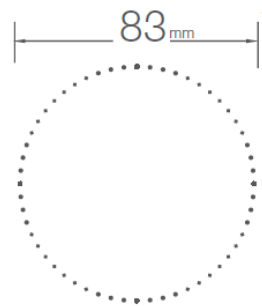

Medida de Perforación

Medida de Perforación

Datos del Producto

Clave	Descripción	EAN 10	EAN 40	Peso del producto (g)
82876	LUM LEDVANCE SPOTLIGHT 10W- 3000K	4058075800168	4058075800175	210
85271	LUM LEDVANCE SPOTLIGHT 10W- 6500K	7501026909238	7501026909351	210

Clave	Dimensiones EAN10 (mm)	Peso EAN 10(g)	Dimensiones EAN40 (mm)	Peso EAN 40 (g)	Unidades por caja
82876	105x100x85	254	550x220x200	5465	20
85271	105x100x85	254	550x220x200	5465	20