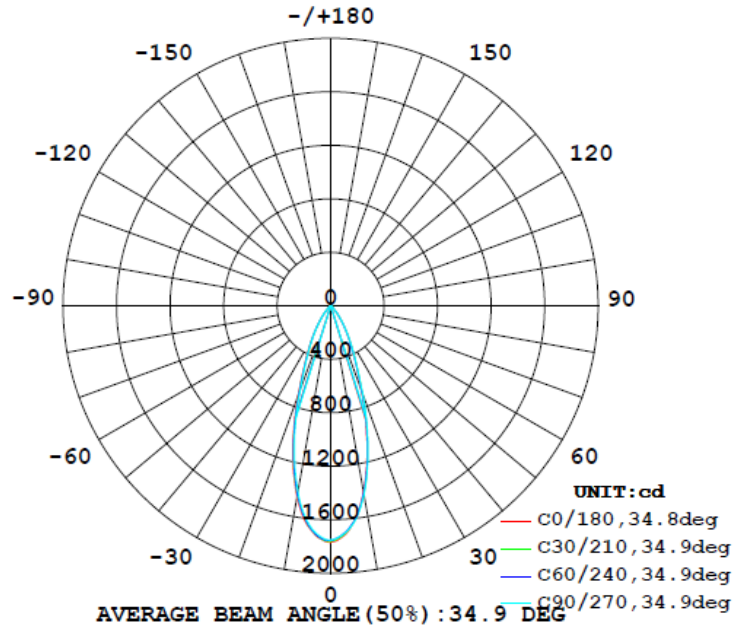

Curva de Distribución Fotométrica