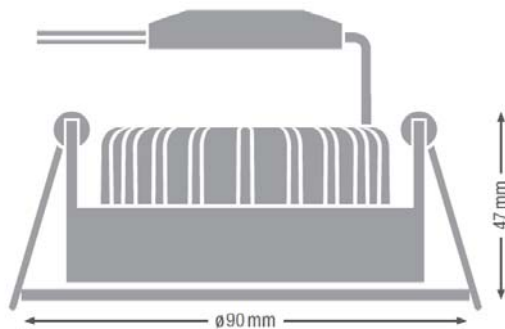

## Características del producto

Potencia	10 W
Voltaje	120- 240 V ~ (opera desde 100 V~)
Flujo Luminoso	800 lm
Temperatura de Color	3000 K / 6 500 K
Índice de Reproducción de color (IRC)	> 80
Ángulo de apertura	36°
Vida útil	30 000 h
Dimeable	No
Garantía	3 años

## Dimensiones