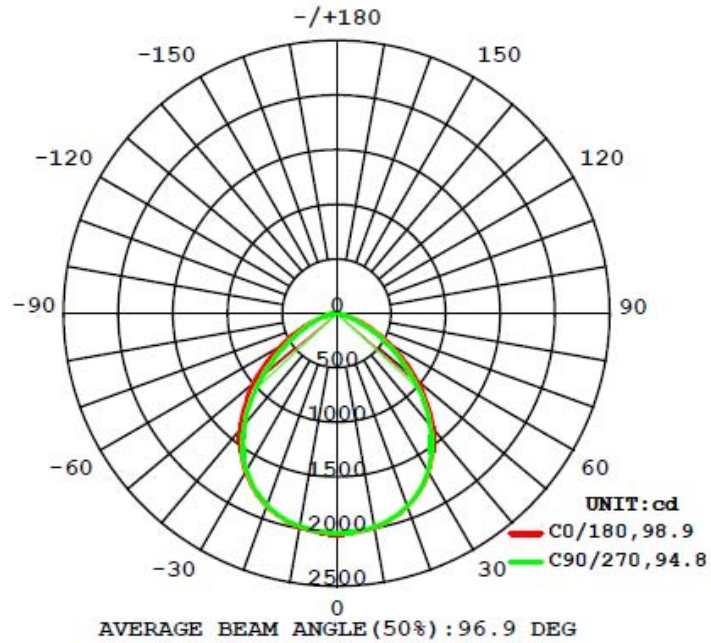

Potencia nominal	50 W
Voltaje	120-240 V ~ (opera desde 100 V~)
Flujo Luminoso	4 500 lm
Temperatura de Color	3 000 K / 5 000 K
Índice de Reproducción de Color (IRC)	80
Ángulo de Apertura	100°
Vida útil	30 000 h
Dimeable	No
Garantía	3 años
Grado de Protección	IP65

Dimensiones

Datos del Producto

Código	Descripción	EAN 10	EAN 40	Peso del producto (g)
82886	LUM LEDVANCE FLOODLIGHT 50W- 3000K	4052899957251	4052899957312	1220
82887	LUM LEDVANCE FLOODLIGHT 50W- 5000K	4052899957268	4052899957329	1220

Código	Dimensiones EAN10 (mm)	Peso EAN10 (g)	Dimensiones EAN40 (mm)	Peso EAN 40 (g)	Unidades por caja
82886	231.3x64.3x216.6	1297	484x421x459	33900	24
82887	231.3x64.3x216.6	1297	484x421x459	33900	24

Curva de Distribución Fotométrica

Curva de Iluminación a Distancia