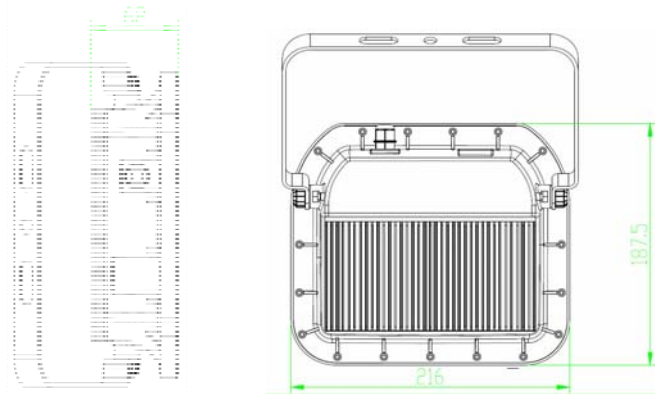

Potencia nominal	50 W
Voltaje	120-240 V ~ (opera desde 100 V~)
Flujo Luminoso	4 500 lm
Temperatura de Color	3 000 K / 5 000 K
Índice de Reproducción de Color (IRC)	80
Ángulo de Apertura	100°
Vida útil	30 000 h
Dimeable	No
Garantía	3 años
Grado de Protección	IP65

Dimensiones

Datos del Producto

Código	Descripción	EAN 10	EAN 40	Peso del producto (g)
82886	LUM LEDVANCE FLOODLIGHT 50W- 3000K	4052899957251	4052899957312	1220
82887	LUM LEDVANCE FLOODLIGHT 50W- 5000K	4052899957268	4052899957329	1220

Código	Dimensiones EAN10 (mm)	Peso EAN10 (g)	Dimensiones EAN40 (mm)	Peso EAN 40 (g)	Unidades por caja
82886	231.3x64.3x216.6	1297	484x421x459	33900	24
82887	231.3x64.3x216.6	1297	484x421x459	33900	24

Curva de Distribución Fotométrica