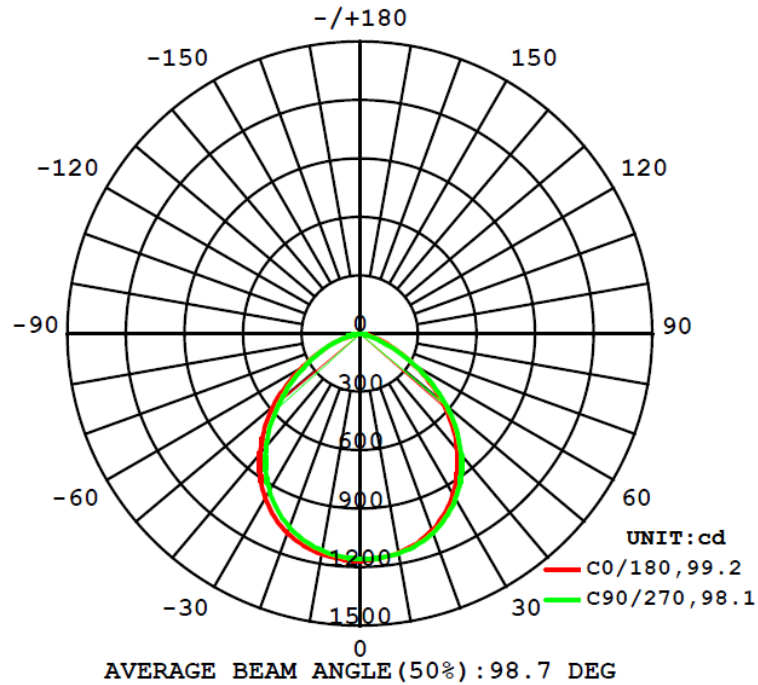

Curva de Distribución Fotométrica