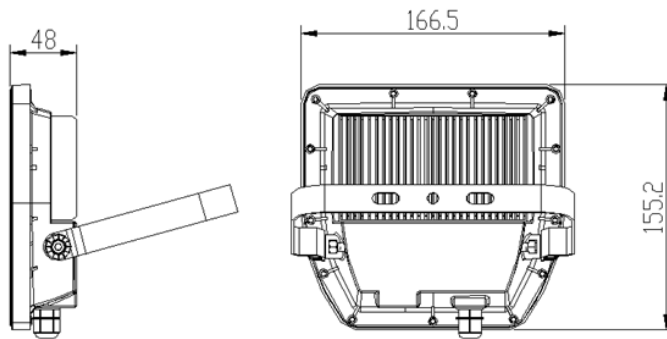

## Dimensiones

Clave	Dimensiones EAN10 (mm)	Peso EAN 10(g)	Dimensiones EAN40 (mm)	Peso EAN 40 (g)	Unidades por caja
82884	182.3x54.3x192.3	720	412x392x410	21800	28
82885	182.3x54.3x192.3	720	412x392x410	21800	28