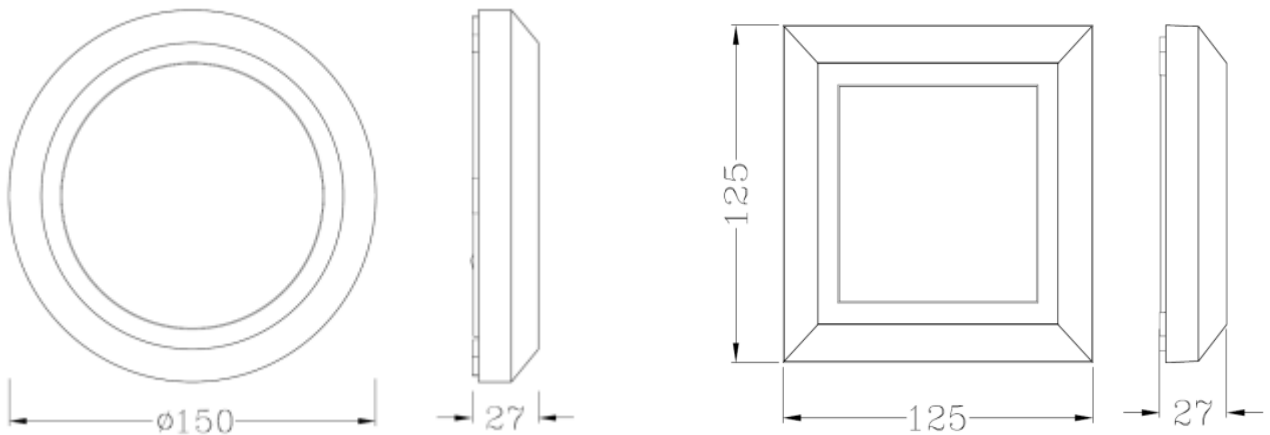

Potencia Nominal	3W
Tensión Nominal	100-240V
Flujo Luminoso	150lm
Temperatura de Color	3000K
IRC	>80
Ángulo de Apertura	110°
Vida Útil	30.000h
Dimerizable	No
IP	IP65
Garantía	3 años
Mínima y Máxima Temperatura de Utilización	-20° ~ +45°
Mínima y Máxima Temperatura de Almacenamiento	-20° ~ +85°

Dimensiones

Datos del Producto

SAP	Descripción	Pieza Caja	Peso (g)	EAN 10	Dimensiones EAN10 (cm)	Peso EAN 10 (g)	EAN 40	Dimensiones EAN40 (cm)	Peso EAN 40 (g)
7014798	LEDVANCE DECOLED CIRCULAR BLACK 3W	24	192.6	4058075140455	16X16X38	325	4058075140462	66.5x33.5x25	9044
7014795	LEDVANCE DECOLED QUARTER BLACK 3W	24	192.5	4058075140394	13.5X13.5X5	320	4058075140400	56.5x28.5x25	8880