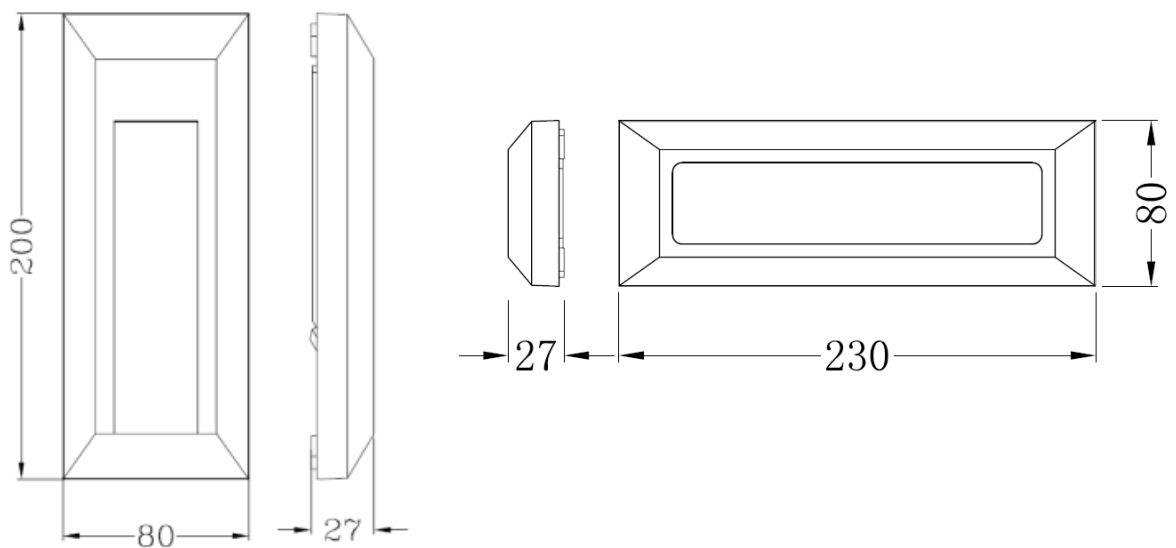

Potencia Nominal	Vertical 1W & Signal 4W
Tensión Nominal	100-240V
Flujo Luminoso	30lm & 170lm
Temperatura de Color	3000K
IRC	>80
Ángulo de Apertura	140° & 110°
Vida Útil	30.000h
Dimeable	No
IP	IP65
Garantía	3 años
Mínima y Máxima Temperatura de Utilización	-20° ~ +45°
Mínima y Máxima Temperatura de Almacenaje	-20° ~ +85°

Dimensiones

Datos del Producto

Clave	Descripción	Pieza Caja	Peso (g)	EAN 10	Dimensiones EAN10 (cm)	Peso EAN 10 (g)	EAN 40	Dimensiones EAN40 (cm)	Peso EAN 40 (g)
7014793	LEDVANCE DECOLED VERTICAL BLACK 1W	24	170	4058075140318	23X9X35	205	4058075140325	43.5x29x16.5	5068
7014778	LEDVANCE DECOLED SIGNAL BLACK 4W	24	210	4058075140219	23.5X8.5X3	240	4058075140226	49.5x29x16.5	6028